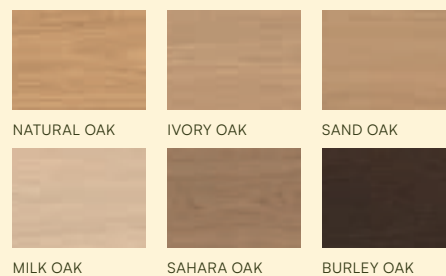

Tyto elegantní podlahy jsou vhodné do každé místnosti a to i do vysoce frekventovaných prostor.

02

PRO	
MASTER	
DELUXE+	
SUMMIT	
SWING	

ROZMĚRY	1506 x 166 x 10 mm
ZÁMKOVÝ SYSTEM	UNIFIT X®

Univerzální kolekce MASTER se díky svým atraktivním rozměrům hodí do každé místnosti a každého interiéru.