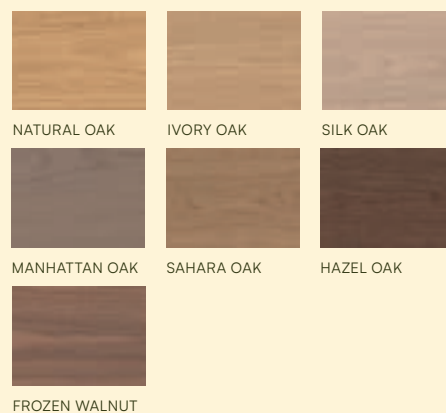

Kombinace dlouhých, širokých prken a vysoce kvalitního dřeva poskytuje bezkonkurenční estetickou výhodu.

04

ROZMĚRY 2050 x 233 x 10 mm

ZÁMKOVÝ SYSTEM UNIFIT X®

Přeneste to nejlepší z přírody do interiéru s kolekcí SUMMIT. Díky volbě dlouhých prken a vysoce kvalitního dřeva vytvoří SUMMIT ve vašem interiéru jedinečný estetický efekt. Ze všech podlah Parky má tato kolekce nejdelší a nejširší prkna - je připravena proměnit váš domov nebo kancelář ve stylový a prostorný celek. Jasně vizuální vyjádření se pojí s udržitelným luxusem, vše v jednom.