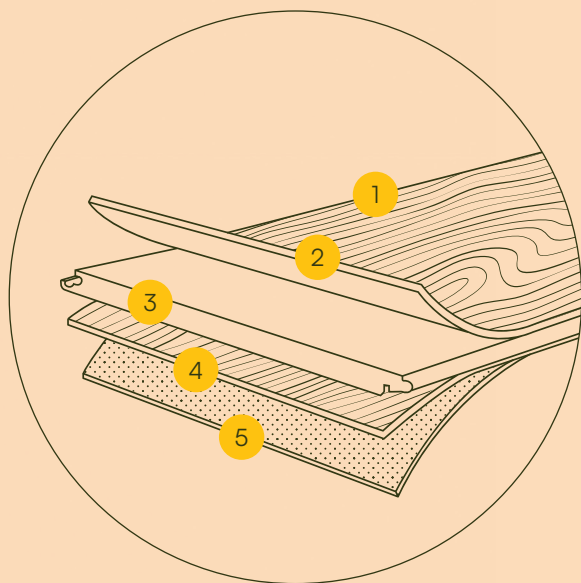

Různé vrstvy jsou kombinovány tak, aby vytvořily jedinečnou, odolnou dřevěnou podlahu:

WOODSHIELD ¹

Parky Woodshield odpovídá svému názvu: vytváří neviditelný a pevný štít pro vaši dřevěnou podlahu.

DŘEVO ²

Naše pečlivě vybrané dřeviny jsou řezány v **tenkých vrstvách** a dodávají našim podlahám Parky jedinečnou hřejivost a charakter.

HDF DESKA ³

Jádro podlahy Parky tvoří **dřevovláknitá deska s vysokou hustotou** vyrobená ze 100% zpětně získaného dřeva, která je výrazně tvrdší než dřevo a lépe tlumí nárazy, takže vzniká odolná a kvalitní podlaha.

PODKLADOVÁ VRSTVA ⁴

Pod dřevovláknitou deskou s vysokou hustotou je stejně silná dřevěná podkladová vrstva jako na povrchu, která zajišťuje **stejnou stabilitu**.

KORKOVÁ VRSTVA ⁵

Kolekce DELUXE+ má integrovanou korkovou podložku šetrnou k životnímu prostředí, která usnadňuje pokládku a díky níž je **zvuk při došlapu tišší**.